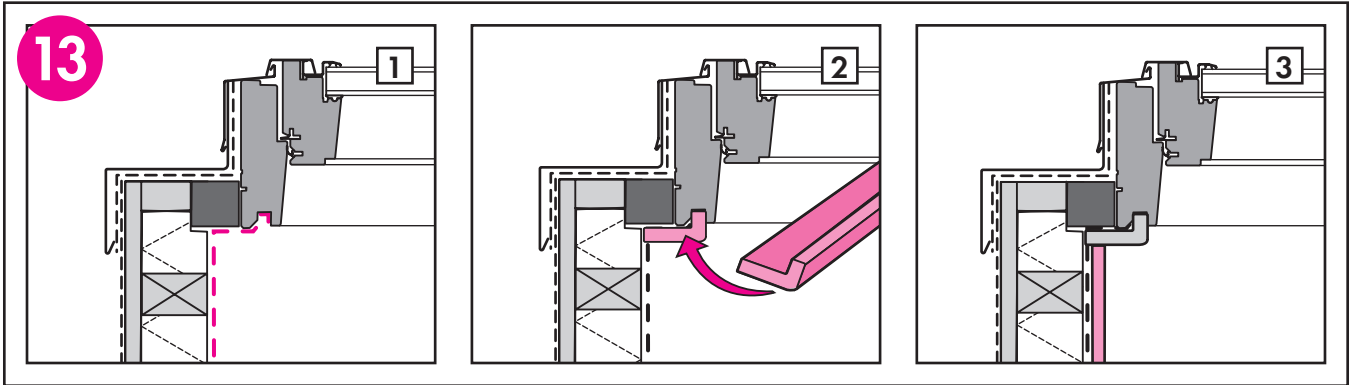

A: VELUX Österreich GmbH
☎ 02245/32 3 50
AUS: VELUX Australia Pty. Ltd.
☎ (02) 9550 3288
B: VELUX Belgium
☎ (010) 42.09.09
BG: VELUX Bulgaria EOOD
☎ 02/955 95 26
BiH: VELUX Bosna i Hercegovina d.o.o.
☎ 033/626 493, 626 494
BY: VELUX Roof Windows FE
☎ (017) 217 7385
CDN: VELUX Canada Inc.
☎ 1 800 88-VELUX (888-3589)
CH: VELUX Schweiz AG
☎ 0848 945 549
CHN: VELUX (CHINA) CO. LTD.
☎ 0316-607 27 27
CZ: VELUX Česká republika, s.r.o.
☎ 531 015 511
D: VELUX Deutschland GmbH
☎ 0180-333 33 99

DK: VELUX Danmark A/S
☎ 45 16 45 16
E: VELUX Spain, S.A.
☎ 91 509 71 00
EST: VELUX Eesti OÜ
☎ 621 7790
F: VELUX France
☎ 0821 02 15 15
0,119€ TTC/min
FIN: VELUX Suomi Oy
☎ 09-887 0520
GB: VELUX Company Ltd.
☎ 0870 380 9593
H: VELUX Magyarország Kft.
☎ (06/1) 436-0601
HR: VELUX Hrvatska d.o.o.
☎ 01/5555 444
I: VELUX Italia s.p.a.
☎ 045/6173666
IRL: VELUX Company Ltd.
☎ 1800 409 750

J: VELUX Japan Ltd.
☎ 03(3478)81 41
LT: VELUX Lietuva, UAB
☎ (85) 270 91 01
LV: VELUX Latvia SIA
☎ 7 27 77 33
N: VELUX Norge AS
☎ 22 51 06 00
NL: VELUX Nederland B.V.
☎ 030 - 6 629 629
NZ: VELUX New Zealand Ltd.
☎ 09-6344 126
P: VELUX Portugal, Lda
☎ 21 880 00 60
PL: VELUX Polska Sp. z o.o.
☎ (022) 33 77 000 / 33 77 070
RA: VELUX Argentina S.A.
☎ 0 114 711 5666
RCH: VELUX Chile Limitada
☎ 2-231 18 24

RO: VELUX România S.R.L.
☎ 0-8008-83589
RUS: VELUX Russia ZAO
☎ (095) 737 75 20
S: VELUX Svenska AB
☎ 042/144450
SK: VELUX Slovensko, s.r.o.
☎ (02) 60 20 15 00
SLO: VELUX Slovenija d.o.o.
☎ 01 564 14 84
TR: VELUX Çati Pencereci
Ticaret Limited Şirketi
☎ 0 216 302 54 10
UA: VELUX Ukraina TOV
☎ (044) 490 5703
USA: VELUX America Inc.
☎ 1-800-88-VELUX
YU: VELUX Jugoslavija d.o.o.
☎ 011 3670 468

www.VELUX.com