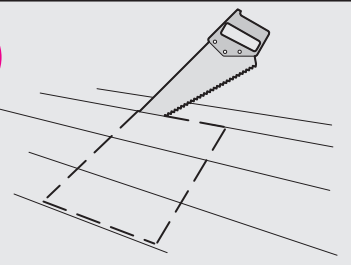

ECX-TF

VELUX®

1a

Flat Roof System

	Flat Roof System		
	W mm	H mm	X mm
			
ECX B04	500	1000	543
ECX C27	600	600	430
ECX C04	600	900	543
ECX M02	800	800	479
ECX M04	800	1000	543
ECX P04	1000	1000	543
ECX S06	1200	1200	606
ECX U10	1400	1500	740

1b

Flat Roof System

	W mm	H mm	X mm
ECX B04	500	1160	543
ECX C27	600	768	430
ECX C04	600	1160	543
ECX M02	800	932	479
ECX M04	800	1160	543
ECX P04	1000	1160	543
ECX S06	1200	1353	606
ECX U10	1400	1802	740