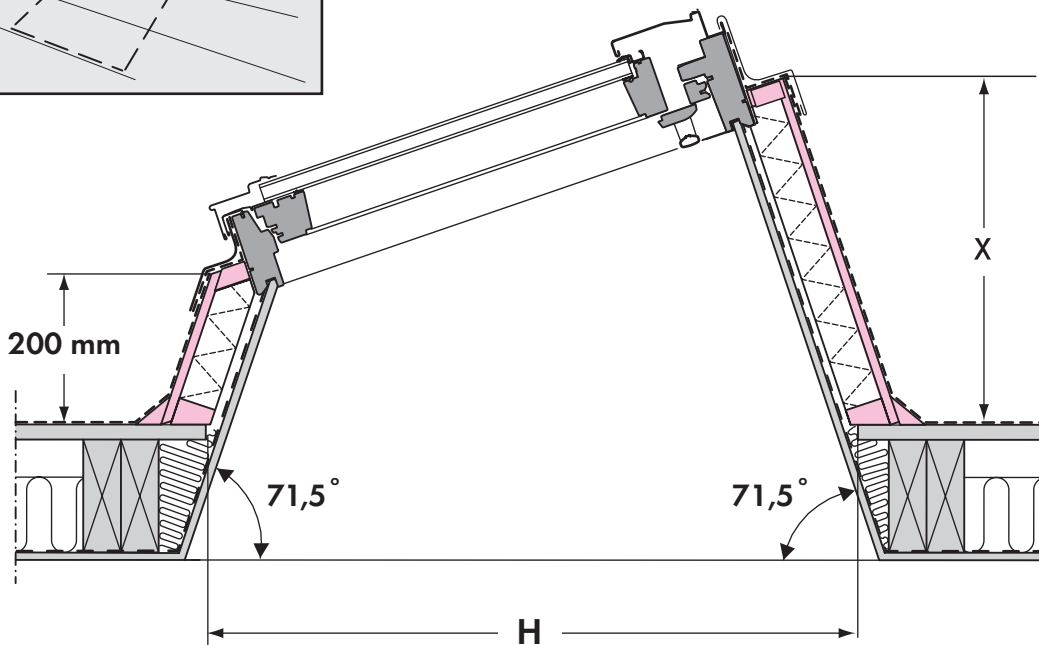

ECX-TF

VELUX®

1a

Flat Roof System

	Flat Roof System		
	W mm	H mm	X mm
			
ECX B04	500	1000	543
ECX C27	600	600	430
ECX C04	600	900	543
ECX M02	800	800	479
ECX M04	800	1000	543
ECX P04	1000	1000	543
ECX S06	1200	1200	606
ECX U10	1400	1500	740

1b

Flat Roof System

	W mm	H mm	X mm
ECX B04	500	1160	543
ECX C27	600	768	430
ECX C04	600	1160	543
ECX M02	800	932	479
ECX M04	800	1160	543
ECX P04	1000	1160	543
ECX S06	1200	1353	606
ECX U10	1400	1802	740