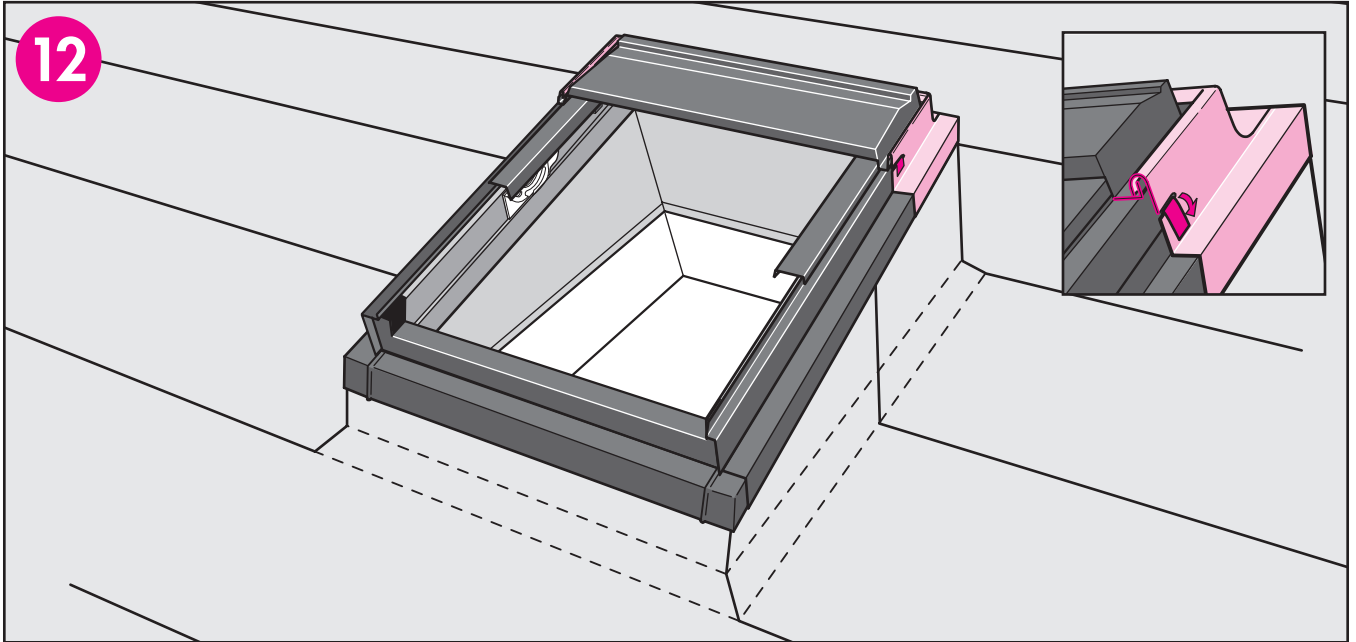

A: VELUX Österreich GmbH
☎ 02245/32 3 50
AUS: VELUX Australia Pty. Ltd.
☎ (02) 9550 3288
B: VELUX Belgium
☎ (010) 42.09.09
BG: VELUX Bulgaria EOOD
☎ 02/955 95 26
BiH: VELUX Bosna i Hercegovina d.o.o.
☎ 033/626 493, 626 494
BY: VELUX Roof Windows FE
☎ (017) 217 7385
CDN: VELUX Canada Inc.
☎ 1 800 88-VELUX (888-3589)
CH: VELUX Schweiz AG
☎ 0848 945 549
CHN: VELUX (CHINA) CO. LTD.
☎ 0316-607 27 27
CZ: VELUX Česká republika, s.r.o.
☎ 531 015 511
D: VELUX Deutschland GmbH
☎ 0180-333 33 99

DK: VELUX Danmark A/S
☎ 45 16 45 16
E: VELUX Spain, S.A.
☎ 91 509 71 00
EST: VELUX Eesti OÜ
☎ 621 7790
F: VELUX France
☎ 0821 02 15 15
0,119€ TTC/min
FIN: VELUX Suomi Oy
☎ 09-887 0520
GB: VELUX Company Ltd.
☎ 0870 380 9593
H: VELUX Magyarország Kft.
☎ (06/1) 436-0601
HR: VELUX Hrvatska d.o.o.
☎ 01/5555 444
I: VELUX Italia s.p.a.
☎ 045/6173666
IRL: VELUX Company Ltd.
☎ 1800 409 750

J: VELUX Japan Ltd.
☎ 03(3478)81 41
LT: VELUX Lietuva, UAB
☎ (85) 270 91 01
LV: VELUX Latvia SIA
☎ 7 27 77 33
N: VELUX Norge AS
☎ 22 51 06 00
NL: VELUX Nederland B.V.
☎ 030 - 6 629 629
NZ: VELUX New Zealand Ltd.
☎ 09-6344 126
P: VELUX Portugal, Lda
☎ 21 880 00 60
PL: VELUX Polska Sp. z o.o.
☎ (022) 33 77 000 / 33 77 070
RA: VELUX Argentina S.A.
☎ 0 114 711 5666
RCH: VELUX Chile Limitada
☎ 2-231 18 24

RO: VELUX România S.R.L.
☎ 0-8008-83589
RUS: VELUX Russia ZAO
☎ (095) 737 75 20
S: VELUX Svenska AB
☎ 042/144450
SK: VELUX Slovensko, s.r.o.
☎ (02) 60 20 15 00
SLO: VELUX Slovenija d.o.o.
☎ 01 564 14 84
TR: VELUX Çati Pencereci
Ticaret Limited Şirketi
☎ 0 216 302 54 10
UA: VELUX Ukraina TOV
☎ (044) 490 5703
USA: VELUX America Inc.
☎ 1-800-88-VELUX
YU: VELUX Jugoslavija d.o.o.
☎ 011 3670 468

www.VELUX.com