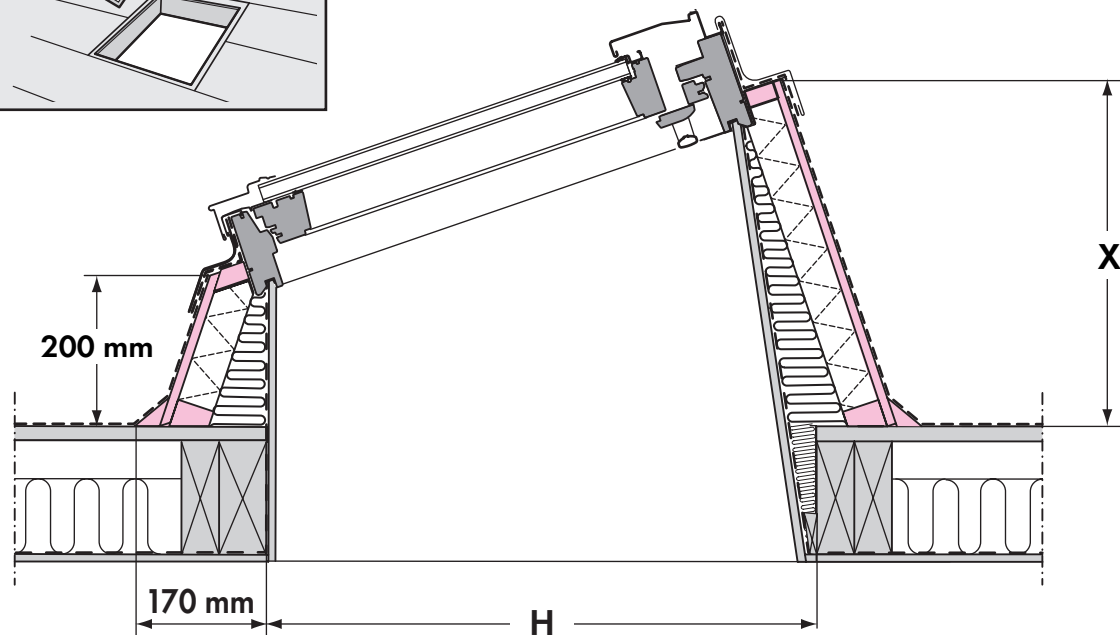

ECX-TF

VELUX®

1a

Flat Roof System

	Flat Roof System		
	W mm	H mm	X mm
			
ECX B04	500	1000	543
ECX C27	600	600	430
ECX C04	600	900	543
ECX M02	800	800	479
ECX M04	800	1000	543
ECX P04	1000	1000	543
ECX S06	1200	1200	606
ECX U10	1400	1500	740

1b

Flat Roof System

	W mm	H mm	X mm
ECX B04	500	1160	543
ECX C27	600	768	430
ECX C04	600	1160	543
ECX M02	800	932	479
ECX M04	800	1160	543
ECX P04	1000	1160	543
ECX S06	1200	1353	606
ECX U10	1400	1802	740