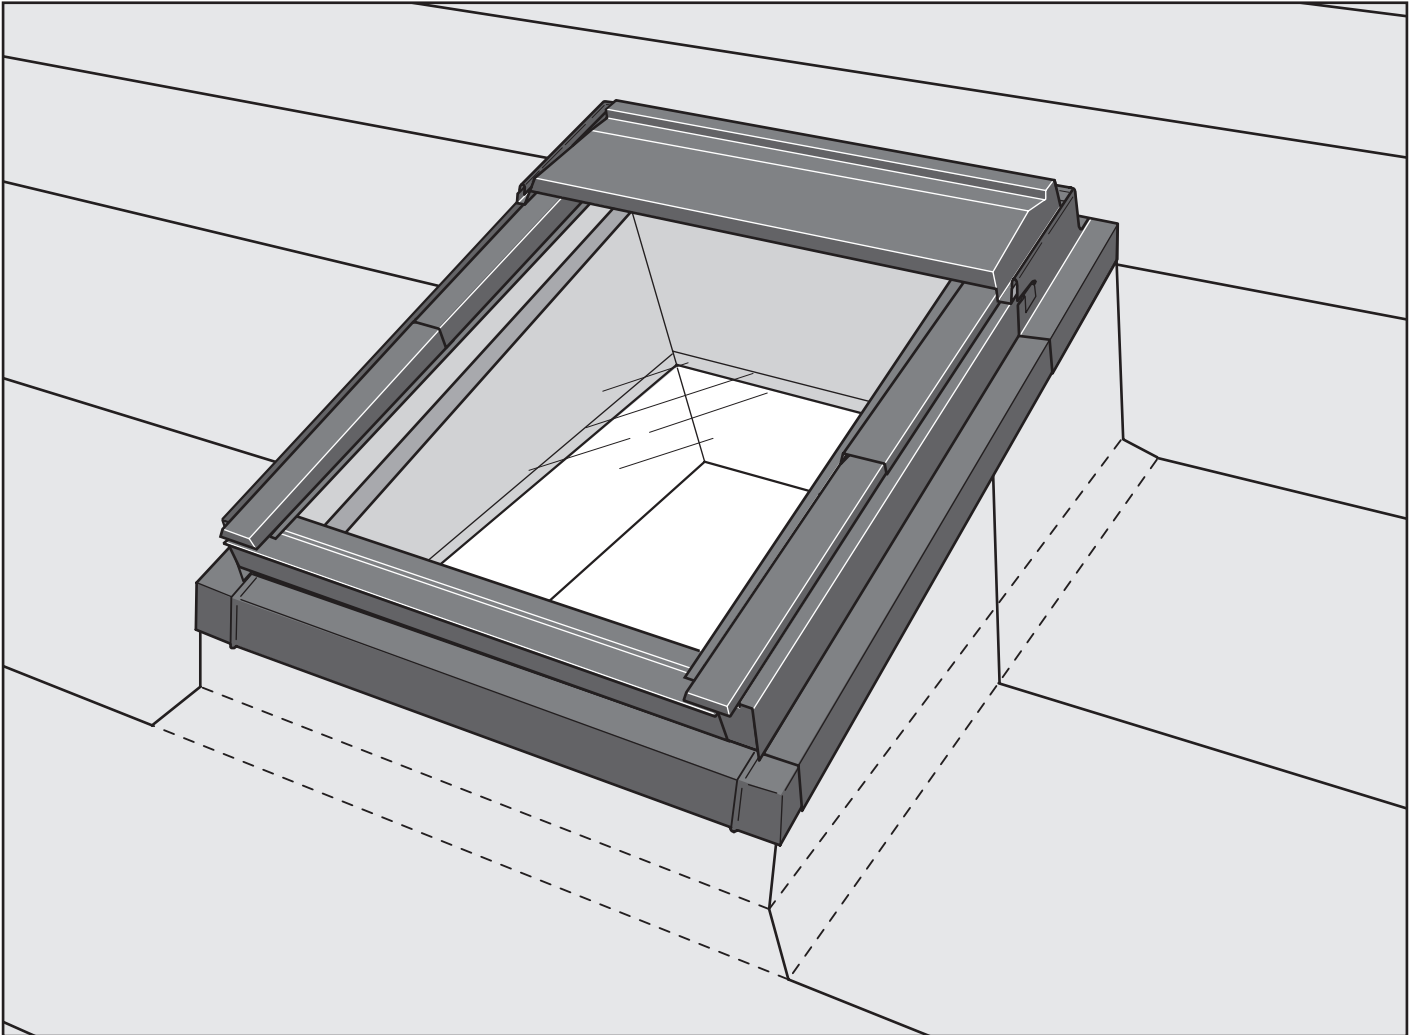

ECX-TF

VELUX®

1a

Flat Roof System

	Flat Roof System		
	W mm	H mm	X mm
			
ECX B04	500	1000	543
ECX C27	600	600	430
ECX C04	600	900	543
ECX M02	800	800	479
ECX M04	800	1000	543
ECX P04	1000	1000	543
ECX S06	1200	1200	606
ECX U10	1400	1500	740

1b

Flat Roof System

	W mm	H mm	X mm
ECX B04	500	1160	543
ECX C27	600	768	430
ECX C04	600	1160	543
ECX M02	800	932	479
ECX M04	800	1160	543
ECX P04	1000	1160	543
ECX S06	1200	1353	606
ECX U10	1400	1802	740