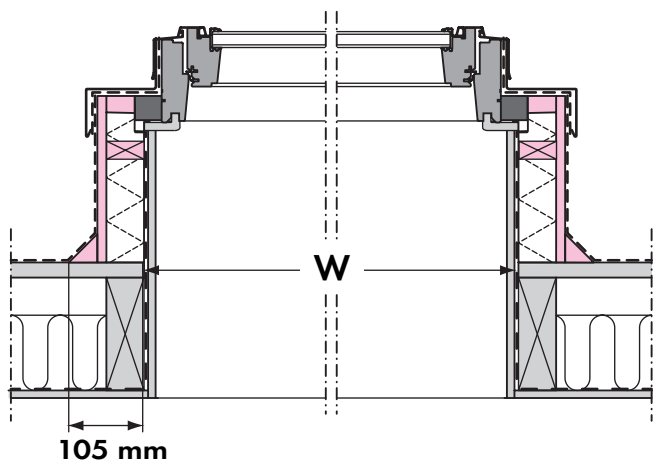

ECX-TF

VELUX®

1a

Flat Roof System

	Flat Roof System		
	W mm	H mm	X mm
			
ECX B04	500	1000	543
ECX C27	600	600	430
ECX C04	600	900	543
ECX M02	800	800	479
ECX M04	800	1000	543
ECX P04	1000	1000	543
ECX S06	1200	1200	606
ECX U10	1400	1500	740

1b

Flat Roof System

	W mm	H mm	X mm
ECX B04	500	1160	543
ECX C27	600	768	430
ECX C04	600	1160	543
ECX M02	800	932	479
ECX M04	800	1160	543
ECX P04	1000	1160	543
ECX S06	1200	1353	606
ECX U10	1400	1802	740