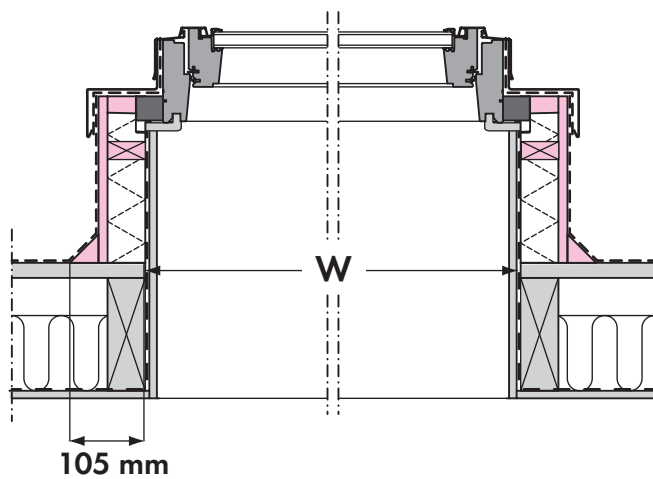

ECX-TF

VELUX®

1a

Flat Roof System

	Flat Roof System		
	W mm	H mm	X mm
			
ECX B04	500	1000	543
ECX C27	600	600	430
ECX C04	600	900	543
ECX M02	800	800	479
ECX M04	800	1000	543
ECX P04	1000	1000	543
ECX S06	1200	1200	606
ECX U10	1400	1500	740

1b

Flat Roof System

	W mm	H mm	X mm
ECX B04	500	1160	543
ECX C27	600	768	430
ECX C04	600	1160	543
ECX M02	800	932	479
ECX M04	800	1160	543
ECX P04	1000	1160	543
ECX S06	1200	1353	606
ECX U10	1400	1802	740