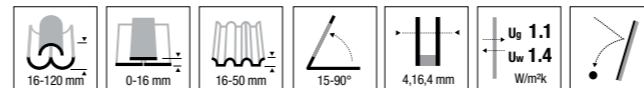

DURO700

4-16-4H, okno s dvojsklem a tvrzeným vnějším sklem.

DESIGN

Exkluzivní provedení oken Vám umožní o 10 % vyšší průnik denního světla do místnosti, než v případě oken ostatních značek. Produkty řady RoofLITE jsou osazeny hlouběji ve střešním plášti, což zvyšuje nejenom efekt tepelné izolace, ale také estetický vzhled.