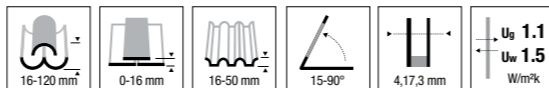

AERO500

4-17-3, okno se standardním dvojsklem, plněným argonem a povrchovou úpravou s nízkým faktorem propustnosti tepla

VÍCE SVĚTLA A ODOLNOSTI BEZ NUTNOSTI ÚDRŽBY

Produktová řada DURO nabízí střešní okna s otočným středovým závěsem a elegantními klikami, které umožňují pasivní větrání ve dvou různých polohách. Okna typu DURO lze namontovat do střech se sklonem 15-90°.

PVC profily zpevněné kovovými výztuhami zajišťují vynikající odolnost proti vlhkosti a dlouhou životnost bez nutnosti provádění údržby.

Profily jsou vyplněny tepelně izolačním materiálem pro zajištění termoizolace na vysoké úrovni.