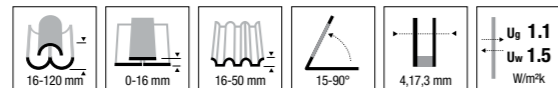

CORE500

4-17-3, okno se standardním dvojsklem plněným argonem a povrchovou úpravou s nízkým faktorem propustnosti tepla.