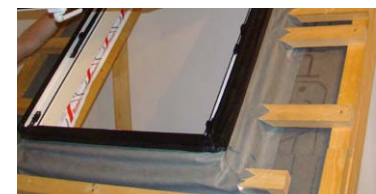

Střešní okno Roto Designo řady R4 a R7  
v dekoru Zlatý dub

Montážní límeček EZB ASA Eco

Montážní límeček EZB ASA Eco ve spoji s kontralatěmi lze oproti plisovaným variantám dokonale vypnout.

**Přednosti Roto:**

**Přednosti Roto:**

- dvoudílný límeček z pevné hydroizolační difuzní fólie
- kvalitní a jednoduché spojení rámu střešního okna s hydroizolací střechy
- zajistí maximální propustnost vodních par a minimalizuje zachytávání nečistot na límečku
- provedení pro vodotěsné podstřeší na doptání