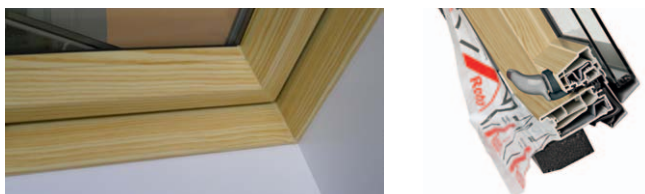

Střešní okno Roto Designo řady R4 a R7  
v dekoru Zlatý dub

Montážní límeček EZB ASA Eco

Montážní límeček EZB ASA Eco ve spoji s kontralatěmi lze oproti plisovaným variantám dokonale vypnout.

**Přednosti Roto:**

**Přednosti Roto:**

- dvoudílný límeček z pevné hydroizolační difuzní fólie
- kvalitní a jednoduché spojení rámu střešního okna s hydroizolací střechy
- zajistí maximální propustnost vodních par a minimalizuje zachytávání nečistot na límečku
- provedení pro vodotěsné podstřeší na doptání